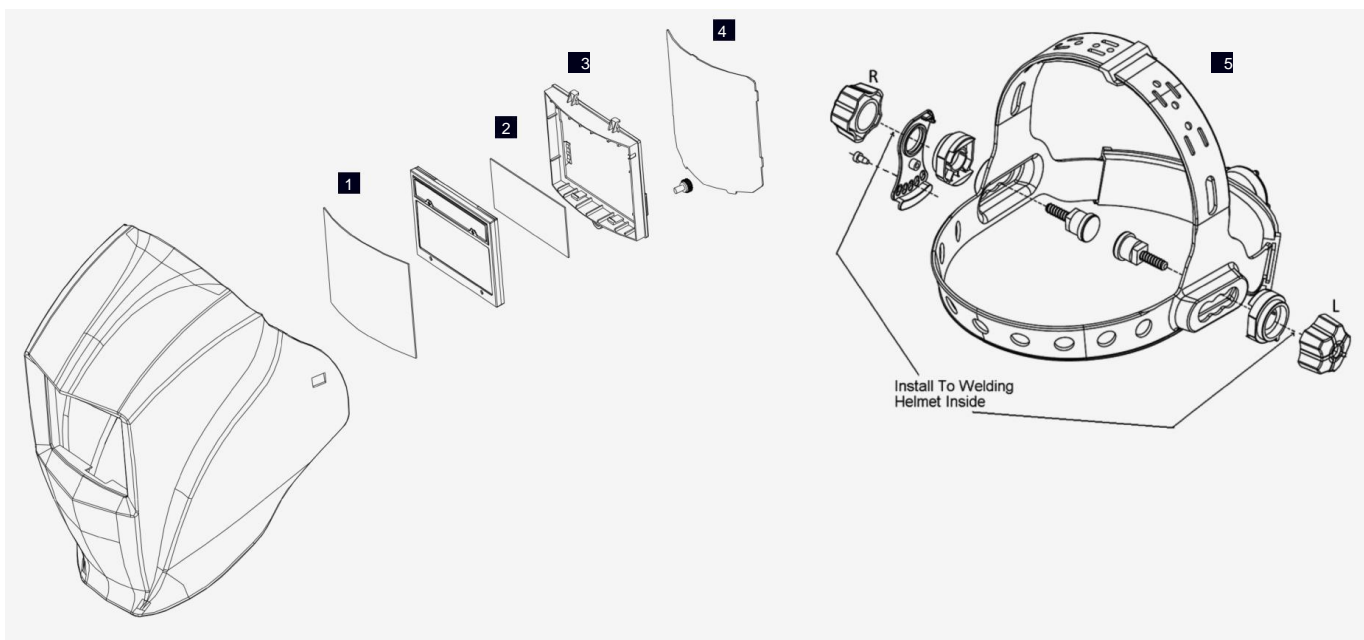

Lista de componente si asamblare masca de sudura Böhler

Lista de componente

Articol	Descriere	Nr.art.
1	Geam de protectie fata	32423
2	Lentila interioara Guardian₅₀	32425
2	Lentila interioara Guardian_{62, 62F}	32433
3	ADF suport de sustinere Guardian_{62, 62F}	32442
3	ADF suport de sustinere Guardian₅₀	32443
4	Vizor polizare Guardian_{62F}	32437
5	Suport de cap Böhler Welding	32406
*	Bentita (2 buc. fata si spate)	32416
*	Lentila dioptria 1.0	32444
*	Lentila dioptria 1.5	32445
*	Lentila dioptria 2.0	32452
*	Lentila dioptria 2.5	32456
*	Bateria ADF CR2450	32517

* nu este in prezentare